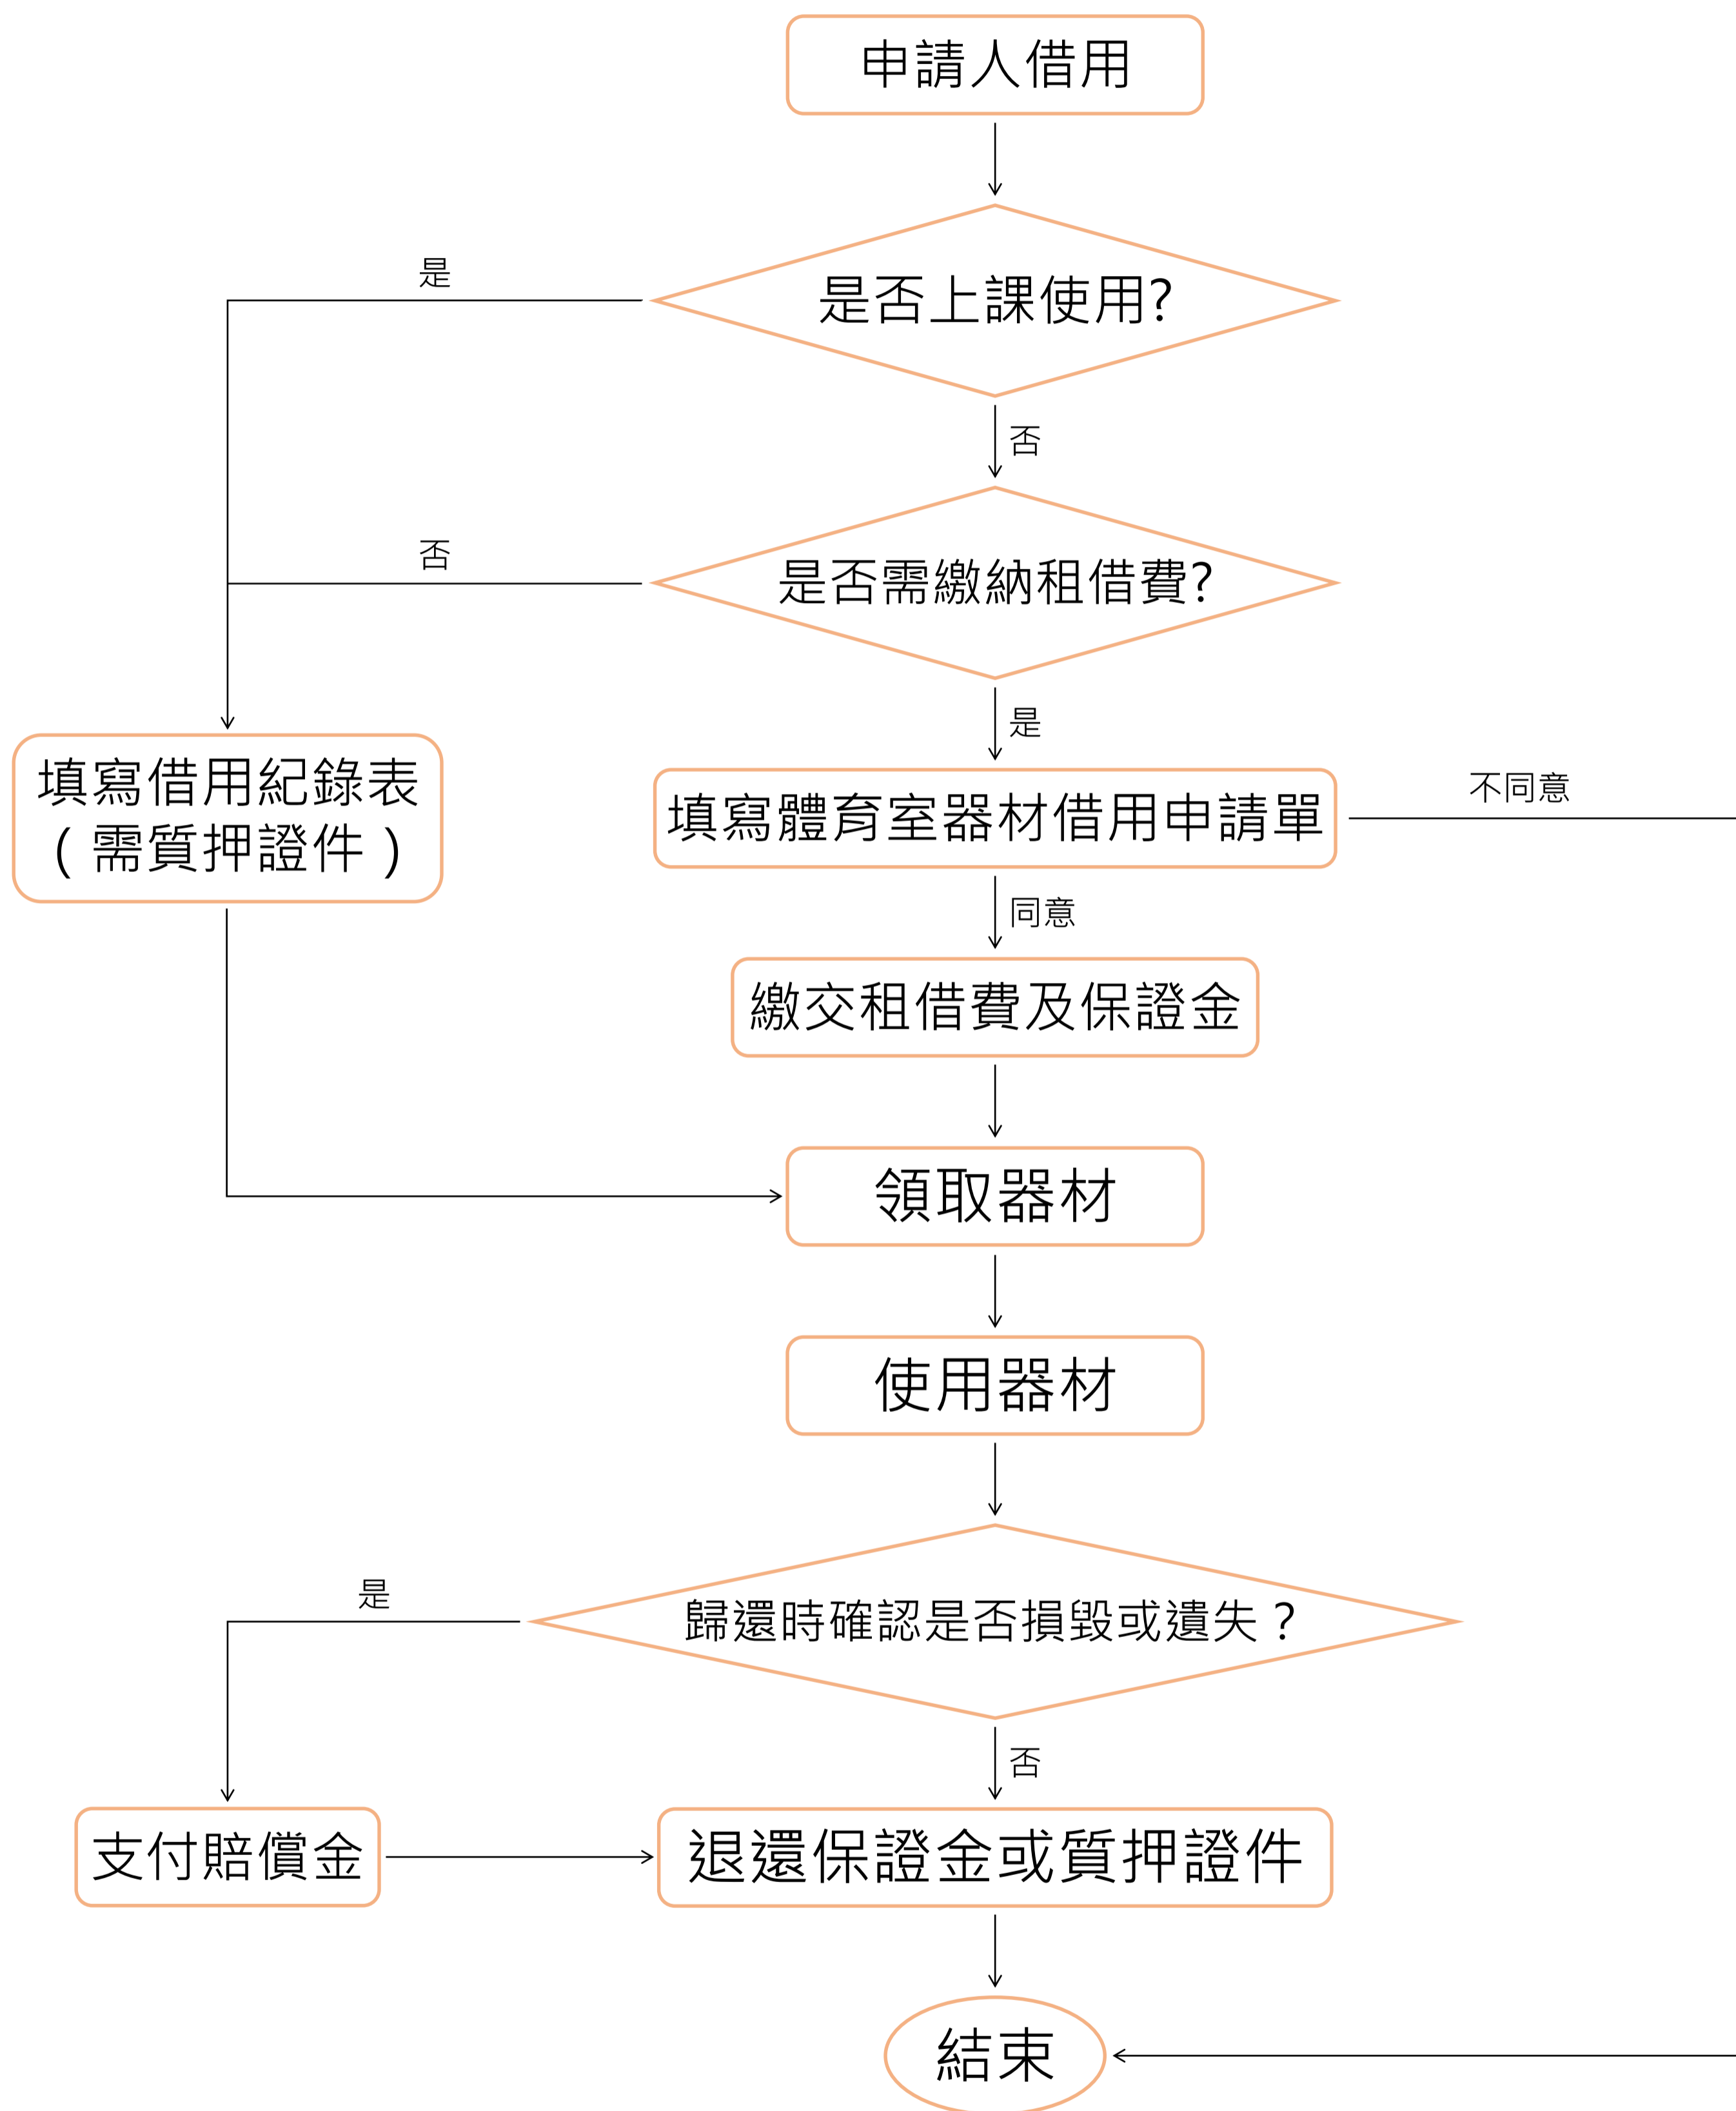

# 體育器材借用流程圖

說明：器材借用原則依「元智大學運動器材借用實施細則」規定辦理。